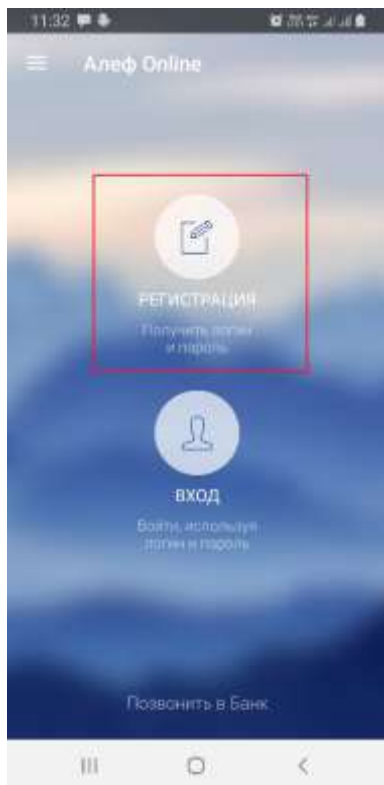

## Регистрация в системе «Алеф online» через мобильное приложение.

После предварительной регистрации в системе через операциониста Банка, необходимо установить мобильное приложение «Алеф Online» (поиск приложения в App Store и Google Play осуществляется путем набора сочетания слов - Алеф Online):

После открытия приложения выбрать пункт «РЕГИСТРАЦИЯ»:

Выбрать способ регистрации: по номеру карты, паспорта или счета:

Ввести необходимые данные (ФИО вводится полностью, на русском языке), затем следуя указаниям системы придумать логин, и нажать кнопку «получение пароля»