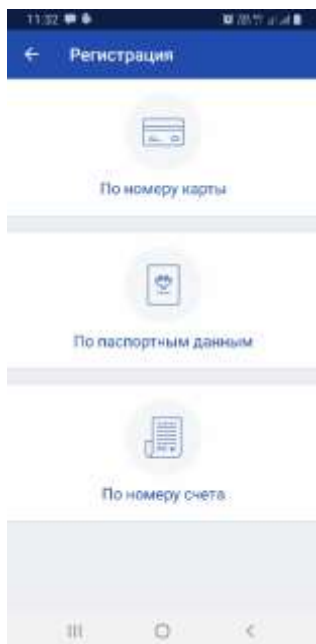

## Регистрация в системе «Алеф online» через мобильное приложение.

После предварительной регистрации в системе через операциониста Банка, необходимо установить мобильное приложение «Алеф Online» (поиск приложения в App Store и Google Play осуществляется путем набора сочетания слов - Алеф Online):

После открытия приложения выбрать пункт «РЕГИСТРАЦИЯ»:

Выбрать способ регистрации: по номеру карты, паспорта или счета:

Ввести необходимые данные (ФИО вводится полностью, на русском языке), затем следуя указаниям системы придумать логин, и нажать кнопку «получение пароля»